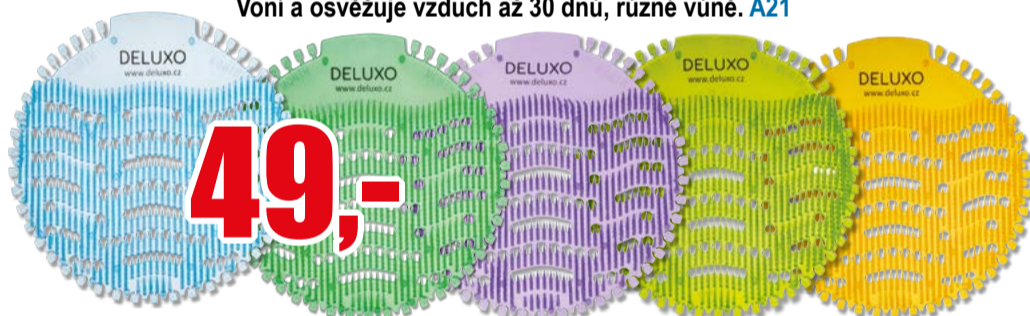

## Pisoárové sítko Deluxo

Voni a osvěžuje vzduch až 30 dnů, různé vůně. A21